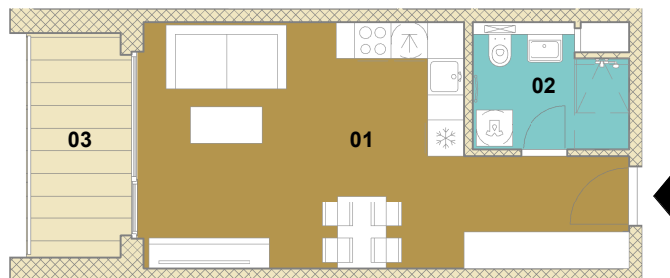

BYT F3.409

1-IZBOVÝ

4NP

CELKOVÁ PLOCHA
37,12 m²

INTERIÉR
31,21 m²

01	OBÝVACIA IZBA + KUCHYŇA	26.63 m ²
02	KÚPEĽŇA + WC	4.58 m ²
INTERIÉR SPOLU		31.21 m²

OSTATNÉ		
03	LODŽIA	5.91 m ²
OSTATNÉ SPOLU		5.91 m²

Developer