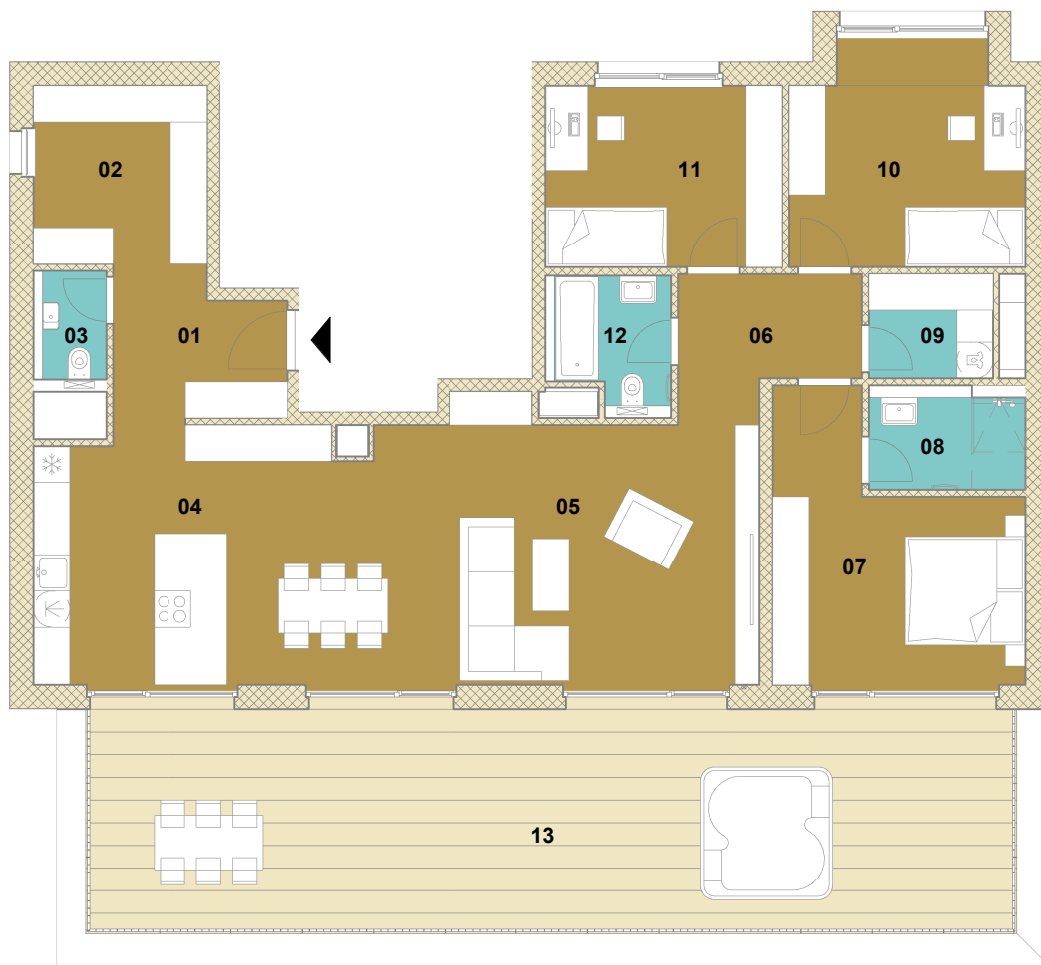

pupavy
HVIEZDOSLAV

BYT F2.401

4-IZBOVÝ

4NP

CELKOVÁ PLOCHA

184,75 m²

INTERIÉR

126,66 m²

01	CHODBA	7.02 m ²
02	ŠATNÍK	8.45 m ²
03	WC	1.90 m ²
04	KUCHYŇA + JEDÁLEŇ	22.28 m ²
05	OBÝVACIA IZBA	28.17 m ²
06	CHODBA	6.30 m ²
07	SPÁLŇA	15.77 m ²
08	KÚPEĽŇA + WC 2	3.97 m ²
09	ŠATNÍK + PRÁČOVŇA	3.54 m ²
10	IZBA	13.71 m ²
11	IZBA 1	11.75 m ²
12	KÚPEĽŇA + WC 1	3.80 m ²

INTERIÉR SPOLU

126.66 m²

OSTATNÉ

58,09 m²

13 TERASA

58.09 m²

OSTATNÉ SPOLU

58.09 m²