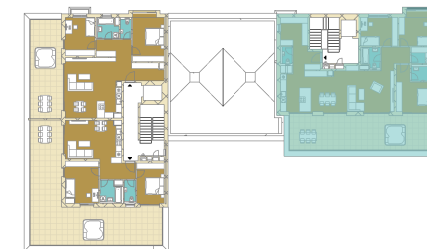

pupavy
HVIEZDOSLAV

BYT F2.401

4-IZBOVÝ

4NP

CELKOVÁ PLOCHA

184,75 m²

INTERIÉR

126,66 m²

01	CHODBA	7.02 m ²
02	ŠATNÍK	8.45 m ²
03	WC	1.90 m ²
04	KUCHYŇA + JEDÁLEŇ	22.28 m ²
05	OBÝVACIA IZBA	28.17 m ²
06	CHODBA	6.30 m ²
07	SPÁLŇA	15.77 m ²
08	KÚPEĽŇA + WC 2	3.97 m ²
09	ŠATNÍK + PRÁČOVŇA	3.54 m ²
10	IZBA	13.71 m ²
11	IZBA 1	11.75 m ²
12	KÚPEĽŇA + WC 1	3.80 m ²

INTERIÉR SPOLU

126.66 m²

OSTATNÉ

58,09 m²

13 TERASA

58.09 m²

OSTATNÉ SPOLU

58.09 m²