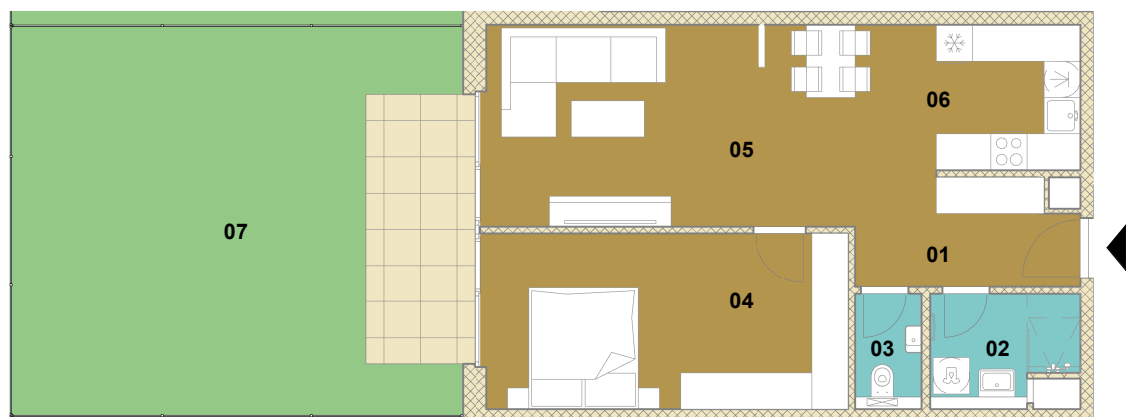

# BYT F2.109

2-IZBOVÝ

1 NP

CELKOVÁ PLOCHA  
**107,05 m<sup>2</sup>**

INTERIÉR  
**58,90 m<sup>2</sup>**

01	CHODBA	6.56 m <sup>2</sup>
02	KÚPEĽŇA	3.89 m <sup>2</sup>
03	WC	1.87 m <sup>2</sup>
04	SPÁLŇA	17.39 m <sup>2</sup>
05	OBÝVACIA IZBA + JEDÁLEŇ	20.21 m <sup>2</sup>
06	KUCHYŇA	8.98 m <sup>2</sup>
<b>INTERIÉR SPOLU</b>		<b>58.90 m<sup>2</sup></b>

<b>OSTATNÉ</b>		
<b>48,15 m<sup>2</sup></b>		
07	PREDZÁHRADKA	48.15 m <sup>2</sup>
<b>OSTATNÉ SPOLU</b>		<b>48.15 m<sup>2</sup></b>