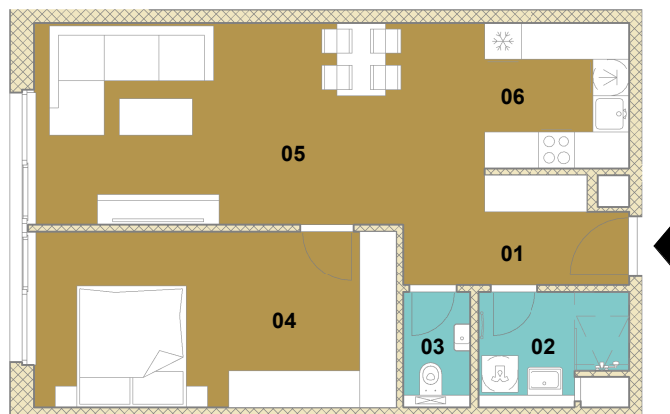

BYT F1.410

2-IZBOVÝ

4NP

CELKOVÁ PLOCHA
58,97 m²

INTERIÉR
58,97 m²

01	CHODBA	6.56 m ²
02	KÚPEĽŇA	3.89 m ²
03	WC	1.87 m ²
04	IZBA	17.39 m ²
05	SPÁĽŇA	20.28 m ²
06	KUCHYŇA	8.98 m ²
INTERIÉR SPOLU		58.97 m²

OSTATNÉ