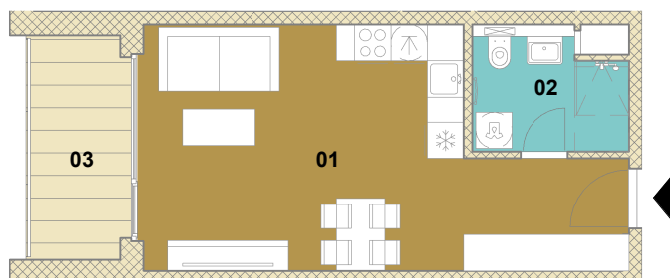

BYT F1.409

1-IZBOVÝ

4NP

CELKOVÁ PLOCHA
37,12 m²

INTERIÉR
31,21 m²

01	OBÝVACIA IZBA + KUCHYŇA	26.63 m ²
02	KÚPEĽŇA + WC	4.58 m ²
INTERIÉR SPOLU		31.21 m²

OSTATNÉ		
03	LODŽIA	5.91 m ²
OSTATNÉ SPOLU		5.91 m²

OSTATNÉ
5,91 m²