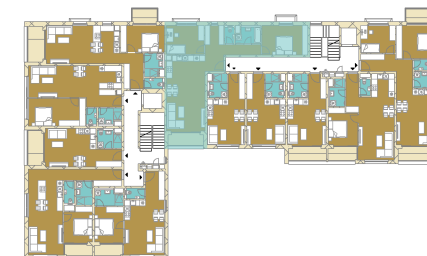

BYT F1.306

3-IZBOVÝ

3NP

CELKOVÁ PLOCHA
83,81 m²

INTERIÉR
79,21 m²

01	CHODBA	13.87 m ²
02	OBÝVACIA IZBA + KUCHYŇA	32.11 m ²
03	IZBA	11.96 m ²
04	WC	1.87 m ²
05	KÚPEĽŇA	4.28 m ²
06	SPÁĽŇA	15.12 m ²
INTERIÉR SPOLU		79.21 m²

OSTATNÉ
4,60 m²

07	LODŽIA	4.60 m ²
OSTATNÉ SPOLU		4.60 m²