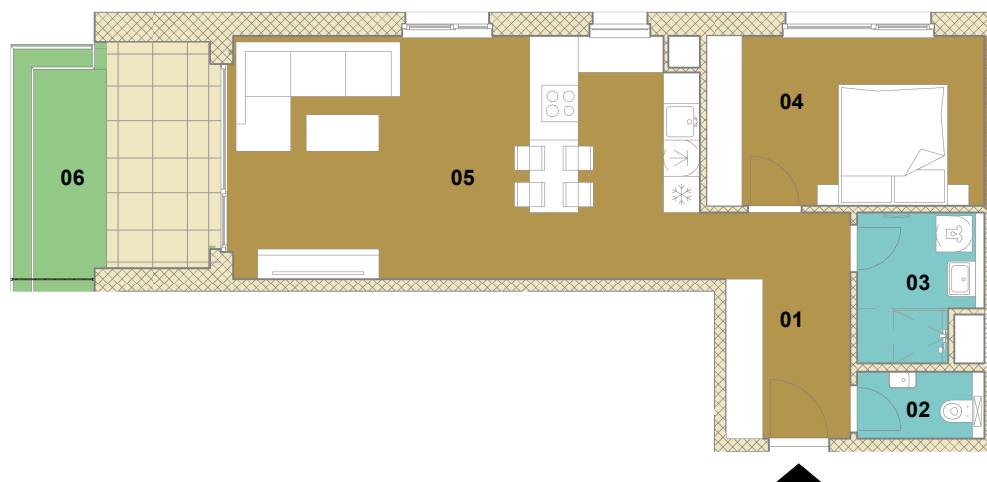

APARTMÁN F1.109

2-IZBOVÝ

1 NP

CELKOVÁ PLOCHA
70,96 m²

INTERIÉR
58,07 m²

01	CHODBA	8.09 m ²
02	WC	2.09 m ²
03	KÚPEĽŇA	4.47 m ²
04	SPÁLŇA	12.88 m ²
05	OBÝVACIA IZBA + KUCHYŇA	30.54 m ²
INTERIÉR SPOLU		58.07 m²

58.07 m²

OSTATNÉ
12,89 m²

06	PREDZÁHRADKA	12.89 m ²
OSTATNÉ SPOLU		12.89 m²

12.89 m²