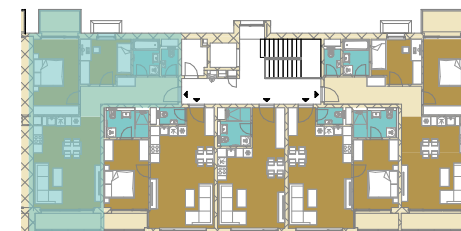

BYT E2.405

3-IZBOVÝ

4NP

CELKOVÁ PLOCHA
76,96 m²

INTERIÉR
68,03 m²

01	CHODBA	11.20 m ²
02	WC	1.90 m ²
03	KÚPEĽŇA	4.16 m ²
04	IZBA	9.35 m ²
05	SPÁLŇA	15.00 m ²
06	KUCHYŇA + JEDÁLEŇ	10.32 m ²
07	OBÝVACIA IZBA	16.09 m ²

INTERIÉR SPOLU

68.03 m²

OSTATNÉ
8,93 m²

08	TERASA	5.11 m ²
09	BALKÓN	3.82 m ²

OSTATNÉ SPOLU

8.93 m²